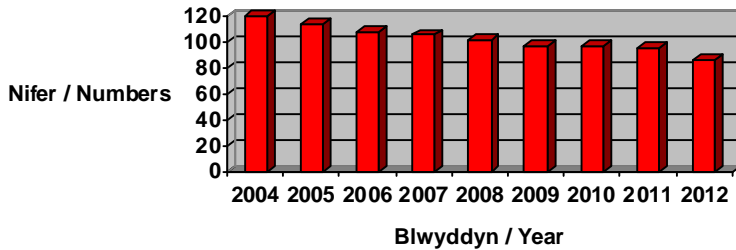

HARBWR ABERDYFI HARBOUR

Cymhariaeth o Ystadegau Cychod Comparison of Boat Statistics

	2004	2005	2006	2007	2008	2009	2010	2011	2012
Nifer o Gychod / Number of Boats	119	113	108	105	102	97	97	95	86
Cyfanswm Hydoedd / Total LOA	833.71	786.02	750.65	733.32	713.04	691.63	672.17	652.23	585.54
Cyfartaledd Hyd / Average Length	7.01	6.96	6.95	6.98	6.99	7.13	6.93	6.87	6.81
Cyfanswm Dyfnder / Total Draught	101.21	91.14	87.94	85.63	84.47	76.52	82.01	80.86	72.06
Cyfartaledd Dyfnder / Average Draught	0.85	0.81	0.81	0.82	0.83	0.78	0.85	0.85	0.84

Nifer o Gychod / Number of Boats

Cyfanswm Hydoedd / Total Length

Cyfartaledd Hyd / Average Length

Cyfanswm Dyfnder / Total Draught

Cyfartaledd Dyfnder / Average Draught