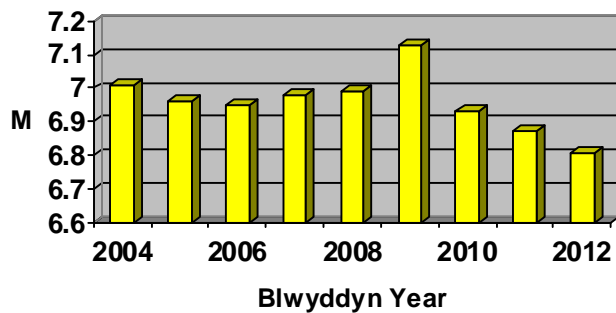

Cyfartaledd Hyd / Average Length